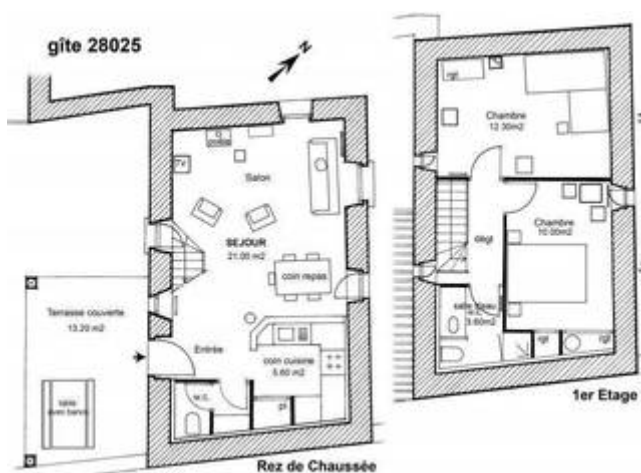

Gîtes de France Ardèche – 4 Cours du Palais – 07000

PRIVAS

Tél. +33 (0)4 75 64 70 70 – Fax +33 (0)4 75 64 75 40 –

contact@gdf07.com www.gites-de-france-ardeche.com

Version: [Français](#) [Engels](#) [Deutsch](#)

N° Gîte	28025	Naam van de accommodatie	Les Robiniers
Classificatie			
Adres	Les Lèbres		
Plaats:	Beaulieu (07460)	plaats	-

Adres van de eigenaar

Minstens 48 uur voor uw verblijf contact opnemen om uw aankomsttijd door te geven.

Naam	BOURA Olivier		
Telefoonnr. mobiel	06 76 42 68 39		
E-mail	boura.olivier@orange.fr	Website	http://www.gite-les-lebres-ardeche.fr

Online reserveren of via onze reserveringscentrale: +33 (0)4 75 64 70 70

Beschrijving

[Bekijk alle foto's](#)

Aantal personen	4 personen	Aantal kamers	2
Oppervlakte	60 m²	Hoogte	120 m
Huisdier	Gratis toegestaan		

Beschrijving

Kleine natuurstenen, alleenstaande vakantiewoning naast de wijngaarden. Eigen toegang en tuin. U komt de woning binnen via een schaduwrijk en omheind park. Begane grond: woonkamer (tweepersoonsbedbank), houtkachel, keukenhoek, overdekt terras op het zuiden. Etage: 1 slaapkamer (1 tweepersoonsbed), kinderkamer (1 stapelbed), badkamer, toilet, elektrische verwarming. Directe toegang tot de rivier en de wandelroutes. 'Mazet Plage' en klimrotsen van Casteljau op 5 minuten.