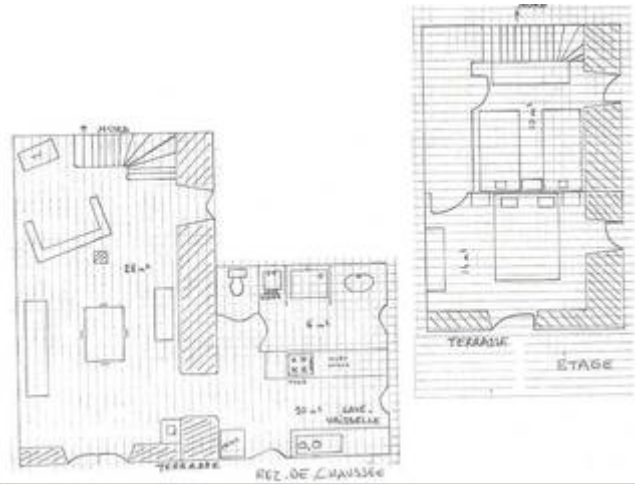

Naam	FAURE Cécile
Telefoonnr. mobiel	06 08 11 29 39
E-mail	cecilefaure.art@orange.fr

Online reserveren of via onze reserveringscentrale: +33 (0)4 75 64 70 70

Beschrijving

[Bekijk alle foto's](#)

Aantal personen	4 personen	Aantal kamers	2
Oppervlakte	80 m ²	Hoogte	185 m
Huisdier	Gratis toegestaan		