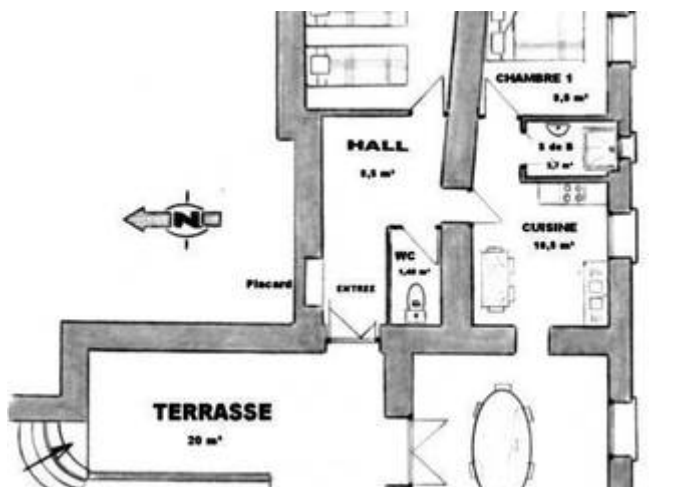

Gîtes de France Ardèche – 4 Cours du Palais – 07000

PRIVAS

Tél. +33 (0)4 75 64 70 70 – Fax +33 (0)4 75 64 75 40 –

contact@gdf07.com www.gites-de-france-ardeche.com

Fiche : [Anglais](#) [Deutsch](#) [Nederlands](#)

N° Gîte	168007	Nom de l'hébergement	Le Figuier
Classement			
Adresse	Perbois		
Commune	Orgnac-l'Aven (07150)	Lieu-dit	Bardelle

Coordonnées du propriétaire

A contacter au moins 48h avant votre séjour, pour organiser au mieux votre arrivée au gîte.

Nom	GERVASONI Jean Marie		
Téléphones	04 66 24 55 05	Téléphone portable	06 15 62 65 22
Email	jean-marie.gervasoni@orange.fr		

Réservation en ligne ou auprès du Service Réservation au +33 (0)4 75 64 70 70.

Caractéristiques

[Voir l'album photo complet](#)

Capacité	4 personnes	Nombre de chambres	2
Superficie	60 m²	Altitude	290 m
Animal domestique	Interdit		

Descriptif

Situé à l'extrême sud du département, à deux pas des grands sites de la Provence, gîte dans un petit hameau très calme. Environnement de garrigue, de vignes et de chênes vert. Séjour avec coin salon, cuisine, 1 chambre (1 lit 2 places, 1 coin nuit avec 2 lits 1 place, salle d'eau, WC, chauffage électrique, terrasse, terrain en pelouse en contre bas de la maison. Abri voiture.