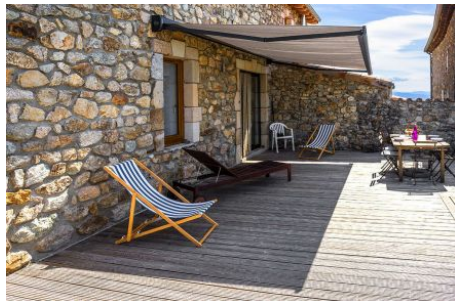

GITES DE FRANCE ARDECHE

Fiche descriptive - Gîte N°94701 - Gîte de l'hirondelle
Domaine Rouretord - 07800 GILHAC-ET-BRUZAC

Édité le 19/08/2022 - Saison 2022

Capacité : 6 personnes

Nombre de chambres : 2

Surface habitable : 100 m²

Le hameau, les espaces dégagés et les montagnes de l'Ardèche... Rouretord, c'est à la fois un site exceptionnel et une belle aventure humaine ! Il date du XIIe siècle. C'était une des Maisons fortifiées dont la fonction principale était de protéger le château Pierre Gourde. Le château est toujours visible depuis la porte du gîte ! Le gîte est situé sur l'exploitation agricole, la maison du propriétaire se trouve sur l'autre versant du petit hameau. Depuis 1994, après un coup de cœur, nous avons

commencé la reconstruction du hameau en gardant à cœur de restaurer l'ensemble en respectant les traditions architecturales du territoire. Vous trouvez chez nous une source d'inspiration inépuisable : la nature... Ressourcement garanti. Grâce à son emplacement sur les versants de la vallée du Rhône, nous bénéficions d'un climat exceptionnel. Doux en hiver et aéré en saison chaude. Le Gîte de l'Hirondelle est un gîte écologique bénéficiant d'une grande et belle terrasse attenante entièrement fermée, piscine commune située en contre bas. Départ sur les chemins de randonnées au départ de la maison. Séjour avec coin cuisine entièrement équipé, coin salon, salle d'eau avec douche italienne, meuble vasque et WC. A l'étage, 1 chambre avec 1 lit 140 et 2 lits 90, 1 chambre avec 1 lit 160. Terrasse très agréable avec un store de 3m de long. L'accès au gîte s'effectue par un chemin carrossé sur une distance de 2 km. Draps fournis uniquement sur juillet/août.

Service de réservation

GITES DE FRANCE ARDECHE

☎ 04 75 64 70 70 ✉ resa@gdf07.com

🌐 www.gites-de-france-ardeche.com

Propriétaire

Madame HASSE Christine

Domaine Rouretord

07800 GILHAC ET BRUZAC

☎ 0624610374

✉ 007christinehasse@gmail.com

Langues parlées

Dépôt de garantie

Caution à verser à l'arrivée : 500.00€

Période d'ouverture

Toute l'année.

Loisirs à proximité

- 🕒 Baignade : 10.0 km
- 🕒 Pêche : 8.0 km
- 🕒 Piscine : Sur Place
- 🕒 Tennis : 8.0 km
- 🕒 Equitation : 8.0 km
- 🕒 Randonnée pédestre : Sur Place
- 🕒 Canoë : 20.0 km
- 🕒 Services médicaux : 15.0 km
- 🕒 Gare : 35.0 km
- 🕒 Commerce : 8.0 km

📍 Longitude. 4.71506600 - Latitude. 44.84069800