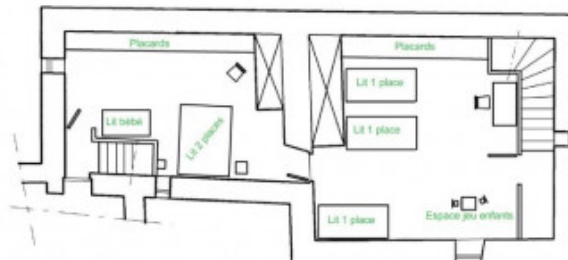

GITES DE FRANCE ARDECHE

Fiche descriptive - Gîte N°74700 - La Calade

39 rue de La Calade - 07000 CREYSSEILLES

Édité le 06/12/2022 - Saison 2022

Capacité : 5 personnes	Nombre de chambres : 2	Surface habitable : 86 m²

Numéro d'enregistrement : 0707400000391

Niveau 2