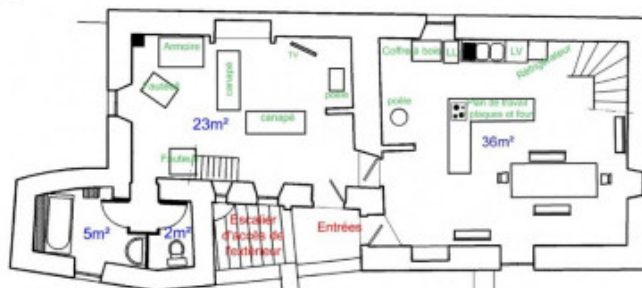

Gîte 74700
SARRAZIN
Le Serre
07000 Creysseilles

Niveau 1