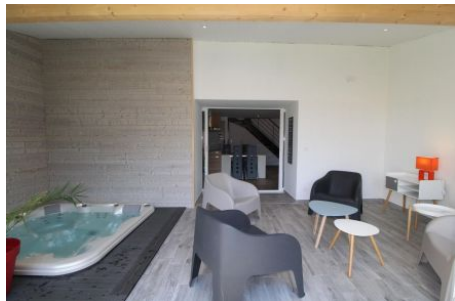

GITES DE FRANCE ARDECHE

Fiche descriptive - Gîte N°310701 - Gîte de LaPhine
Rue de la Voûte Lieu-dit Samoyas - 07430 SAVAS

Édité le 19/08/2022 - Saison 2022

Capacité : 4 personnes

Nombre de chambres : 2

Surface habitable : 70 m²

A 1h au sud de Lyon, venez découvrir la nature en moyenne montagne avec les activités de plein air à pieds, à vélo, à cheval... et écouter le chant des oiseaux ! Dans un hameau paisible et à 10 min d'Annonay, les Gîtes de Samoyas vous accueillent dans un cadre privilégié au cœur de la nature en Ardèche verte. Nous sommes idéalement situés à proximité du Parc du Pilat, à 5 min du village médiéval de Boulieu Les Annonay avec ses commerces, à 10 min d'Annonay (le

berceau de la Montgolfière) et du safari Parc de Peaugres et à 5 min du Golf 18 trous de Gourdan. Randonnées pleine nature, balades VTT, activités plein air, mais aussi dégustations de vins et de produits locaux, visites guidées, musées, animations culturelles et expositions... Et après l'effort, le réconfort ! Le gîte de Laphine bénéficie d'une véranda abritant un espace détente avec jacuzzi privé donnant sur une terrasse ouverte, pour en profiter toute l'année à chacune des saisons. Gîte très confortable et ultra cosy pour un séjour ou pour un week-end loin de la foule et du stress. Le chauffage est inclus dans le prix de la location. Séjour avec coin cuisine intégré entièrement équipé, coin salon avec canapé, TV écran plat. A l'étage, 1 chambre (1 lit 160), 1 chambre mansardée basse (2 lits 80x200, possibilité de les jumeler en grand lit 160 sur demande), literie haut de gamme, draps + linge de toilettes et de maison fournis, salle d'eau avec douche italienne, WC indépendant. Garage privatif avec portail électrique. Gîte équipé à neuf dans une ancienne ferme familiale de village entièrement rénovée

Service de réservation

GITES DE FRANCE ARDECHE

☎ 04 75 64 70 70 ✉ resa@gdf07.com

🌐 www.gites-de-france-ardeche.com

Propriétaire

Monsieur TERRAFINA Nicolas

SARL de La Voute 176 Route de Samoyas

07100 BOULIEU-LES-ANNONAY

☎ 0679332351 ☎ 0666899624

✉ nicolas.terrafina@wanadoo.fr

Langues parlées

Dépôt de garantie

Caution à verser à l'arrivée : 500.00€

Période d'ouverture

Toute l'année.

Loisirs à proximité

- 📍 Baignade : 7.0 km
- 📍 Pêche : 7.0 km
- 📍 Piscine : 7.0 km
- 📍 Tennis : 5.0 km
- 📍 Equitation : 10.0 km
- 📍 Randonnée pédestre : Sur Place
- 📍 Ski de fond : 18.0 km
- 📍 Canoë : 16.0 km
- 📍 Escalade : 7.0 km
- 📍 Services médicaux : 2.5 km
- 📍 Gare : 17.0 km
- 📍 Commerce : 2.5 km

📍 Longitude. 4.66554500 - Latitude. 45.29224400