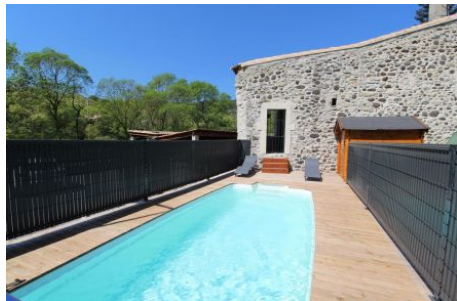

GITES DE FRANCE ARDECHE

Fiche descriptive - Gîte N°300700 - La ferme de l'escoutay

310 chemin de la Rivière - 07220 SAINT-THOME

Édité le 02/12/2022 - Saison 2022

Capacité : 4 personnes

Nombre de chambres : 2

Surface habitable : 50 m²

Le gîte " La ferme de l'escoutay " est un gîte en pierre, à l'ambiance rustique, situé à côté de notre habitation (entrée indépendante) et disposant d'une piscine privée et sécurisée, d'une terrasse couverte exposée sud. Il est aménagé sur 2 niveaux et se compose d'un séjour avec coin cuisine équipée, 1 chambre avec 2 lits 90x190, salle d'eau et WC. A l'étage, mezzanine basse avec coin salon (canapé cuir et TV écran plat), chambre mansardée basse avec 1 lit 140 (porte