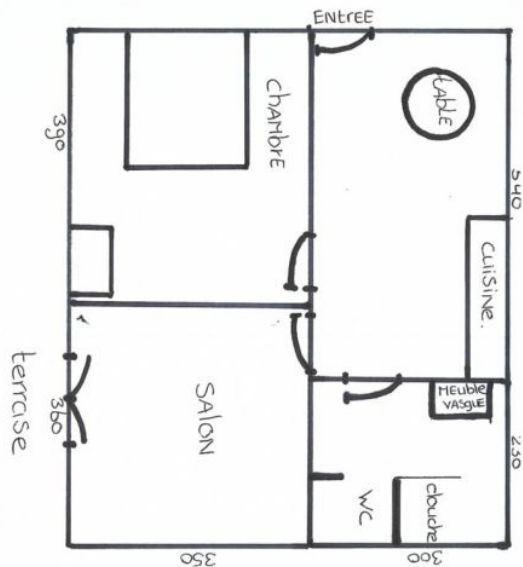

Equipements intérieurs

Lave-linge Lave-vaisselle Micro-onde TV

Services

Connexion internet Draps fournis

Détail des pièces

Niveau	Type de pièce	Surface Literie	Descriptif - Equipement
1er étage	séjour cuisine	15.62m ²	Espace Séjour avec cuisine ouverte et équipée : micro-ondes four combiné, réfrigérateur avec partie congélateur, lave-vaisselle, plaque de cuisson gaz x4, bouilloire, grille pain, cafetières, mixer, robot de cuisine et tous les ustensiles de cuisine.
1er étage	Salon	11.85m ²	Salon indépendant avec fauteuils, canapé, table basse, TV. Livres et jeux à disposition.
1er étage	Chambre	11.76m ² - 1 lit(s) 160 ou supérieur	Chambre comprenant un lit en 180, une armoire de rangements
1er étage	Salle d'eau	6.00m ²	Salle d'eau avec douche à l'italienne, vasque, sèche cheveux, miroir en pied, et WC.

GITES DE FRANCE ARDECHE

Fiche descriptive - Gîte N°211705 - Relais de Poste - Cassis

105 Route de Beaulieu - 07460 SAINT ANDRE DE CRUZIERES

Édité le 05/07/2022 - Saison 2022

Capacité : 2 personnes | Nombre de chambres : 1 | Surface habitable : 50 m²