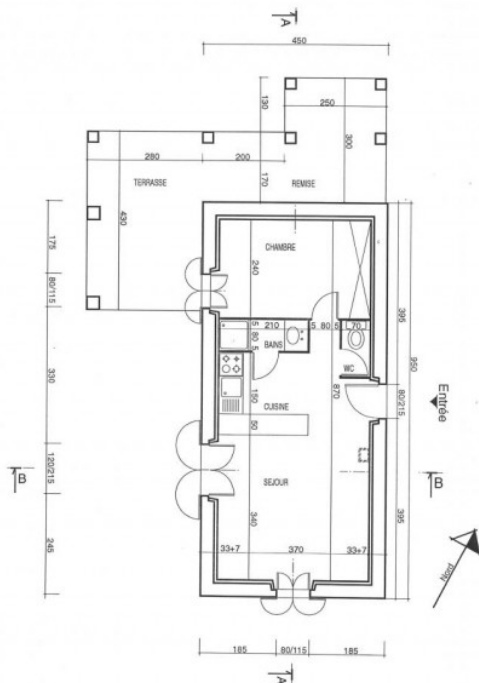

GITES DE FRANCE ARDECHE

Fiche descriptive - Gîte N°207738 - Boucle d'Or

45 impasse de Champelplot-Authijol - 07120 SAINT ALBAN
AURIOLLES

Édité le 05/07/2022 - Saison 2022

Capacité : 3 personnes

Nombre de chambres : 2

Surface habitable : 45 m²

PLAN Ech : 1/75