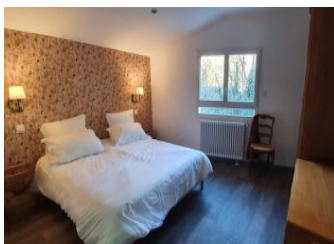

GITES DE FRANCE ARDECHE

Fiche descriptive - Gîte N°139703 - Le Coulassou

1241 Route des mouliniers - 07530 LAVIOLLE

Édité le 02/12/2022 - Saison 2022

Capacité : 15 personnes

Nombre de chambres : 7

Surface habitable : 330 m²