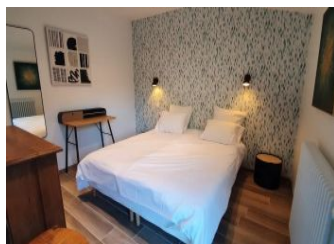

GITES DE FRANCE ARDECHE

Fiche descriptive - Gîte N°139703 - Le Coulassou

1241 Route des mouliniers - 07530 LAVIOLLE

Édité le 02/12/2022 - Saison 2022

Capacité : 15 personnes

Nombre de chambres : 7

Surface habitable : 330 m²