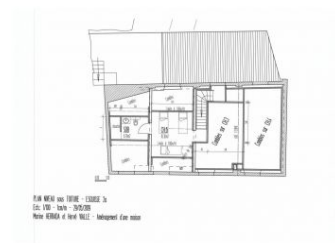

GITES DE FRANCE ARDECHE

Fiche descriptive - Gîte N°139703 - Le Coulassou

1241 Route des mouliniers - 07530 LAVIOLLE

Édité le 02/12/2022 - Saison 2022

Capacité : 15 personnes

Nombre de chambres : 7

Surface habitable : 330 m²