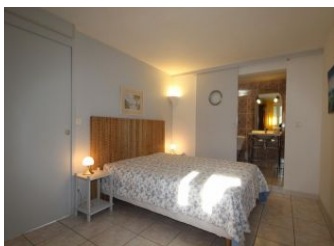

GITES DE FRANCE ARDECHE

Fiche descriptive - Gîte N°138013 - L'oasis

5 impasse des micocouliers - 07170 LAVILLEDIEU

Édité le 23/05/2022 - Saison 2022

Capacité : 2 personnes

Nombre de chambres : 1

Surface habitable : 35 m²

photo

photo

photo

photo