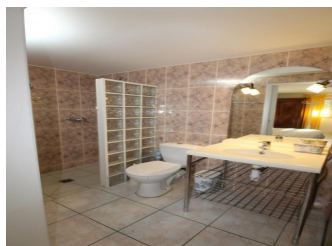

GITES DE FRANCE ARDECHE

Fiche descriptive - Gîte N°138013 - L'oasis

5 impasse des micocouliers - 07170 LAVILLEDIEU

Édité le 23/05/2022 - Saison 2022

Capacité : 2 personnes

Nombre de chambres : 1

Surface habitable : 35 m²

photo

photo

photo

photo