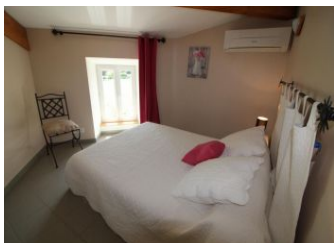

GITES DE FRANCE ARDECHE

Fiche descriptive - Gîte N°110703 - Boule

Garel - 07260 JOYEUSE

Édité le 02/10/2022 - Saison 2022

Capacité : 2 personnes

Nombre de chambres : 1

Surface habitable : 45 m²