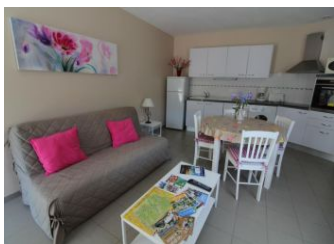

GITES DE FRANCE ARDECHE

Fiche descriptive - Gîte N°110703 - Boule

Garel - 07260 JOYEUSE

Édité le 02/10/2022 - Saison 2022

Capacité : 2 personnes

Nombre de chambres : 1

Surface habitable : 45 m²