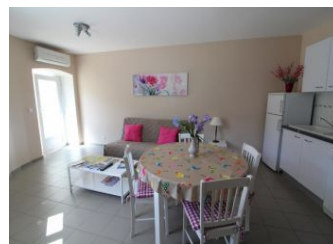

GITES DE FRANCE ARDECHE

Fiche descriptive - Gîte N°110703 - Boule

Garel - 07260 JOYEUSE

Édité le 02/10/2022 - Saison 2022

Capacité : 2 personnes

Nombre de chambres : 1

Surface habitable : 45 m²