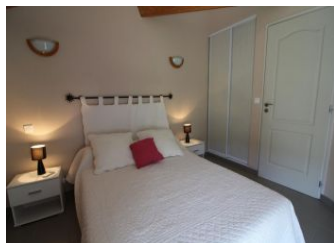

GITES DE FRANCE ARDECHE

Fiche descriptive - Gîte N°110703 - Boule

Garel - 07260 JOYEUSE

Édité le 02/10/2022 - Saison 2022

Capacité : 2 personnes

Nombre de chambres : 1

Surface habitable : 45 m²