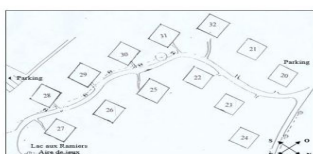

# GITES DE FRANCE ARDECHE

Fiche descriptive - Gîte N°338030 - Gîte n°30

Le lac aux ramiers - 07240 VERNOUX-EN-VIVARAIS

Édité le 28/02/2021 - Saison 2021

Insolite

Capacité : 4 personnes

Nombre de chambres : 2

Surface habitable : 40 m<sup>2</sup>

VERNOUX EN VIVARAIS  
Plan de situation des  
Gîtes de Lac aux Ramiers

VERNOUX en Vivarais  
Plan d'accès