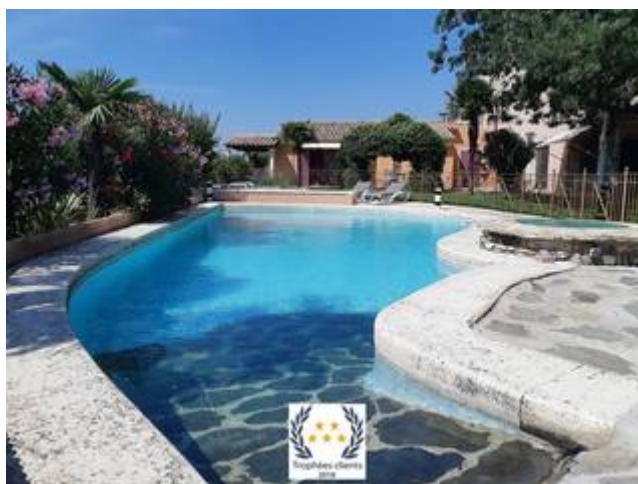

Gîtes de France Ardèche – 4 Cours du Palais – 07000 PRIVAS

Tél. +33 (0)4 75 64 70 70 – Fax +33 (0)4 75 64 75 40 – contact@gdf07.com www.gites-de-france-ardeche.com

Version: [Français](#) [Deutsch](#) [Nederlands](#)

Guest room (B&B) N°	495	Name of property	La Musardière
Classification			
Locality	Alba-la-Romaine (07400)	Place name	Saint Philippe Le Bas

Owner's contact details

Name	MUTTI Anita et Patrick		
Mobile phone no.	07 84 91 00 18		
E-mail	lamusardiere07@gmail.com	Website	https://ardeche-lamusardiere.com/

On-line reservation or via our central booking service on +33 (0)4 75 64 70 70

Characteristics

[View the entire gallery](#)

This accommodation offers table d'hôte meals

Capacity	12 people	Number of bedrooms	5
Altitude	190 m		
Pet	Not allowed		

Description

Aux portes de la Provence, en Ardèche méridionale, Alba la Romaine est un village de caractère dont l'histoire prend racine dans la plus haute antiquité. Laissez-vous bercer au rythme des saisons dans le cadre convivial de cette ancienne ferme ardéchoise entièrement rénovée et repensée pour votre plus grand plaisir. Pour un séjour détente, culturel ou sportif, dans un cadre verdoyant, calme, entouré de nature. Nous vous proposons des chambres spacieuses et confortables. Sur place, nous vous offrons la possibilité de vivre un temps de bien-être et de convivialité. Une nourriture saine et locale vous est proposée à notre table d'hôtes. De plus piscine, hammam (prestation avec supplément), salle de sport et jeu de pétanque sont à votre disposition. 2 nuits minimum en juillet et août.